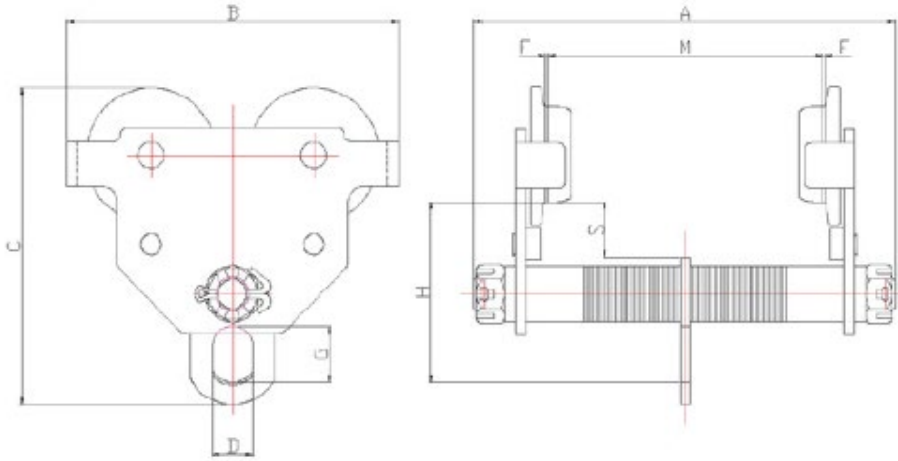

Specifications

Challenger Push Trolley

Model	CPT106	CPT101	CPT102	CPT103	CPT105
Rated Capacity (kg)	500	1000	2000	3000	5000
Test Load (kg)	750	1500	3000	4500	7500
Beam Width Range (mm)	50 - 152	64 - 203	88 - 203	100 - 203	114 - 203
Pin Configuration	Single	Single	Single	Single	Single
Min. Radius of Curve (m)	0.8	1.0	1.1	1.3	1.4
Net Weight (kg)	6.0	10.0	16.5	28.0	42.0

Dimensions (in mm)

Model	CPT106	CPT101	CPT101	CPT103	CPT105
A	244	310	327	340	354
B	200	245	276	332	380
C	149.5	174	202	234.5	266
D	24	30	38	40	50
F	1.5 - 3.0				
G	50	63	78	92	111
H	106	127	146	170	197
S	32	38	36	40	42
M (min. / max.)	50 - 152	64 - 203	88 - 203	100 - 203	114 - 203